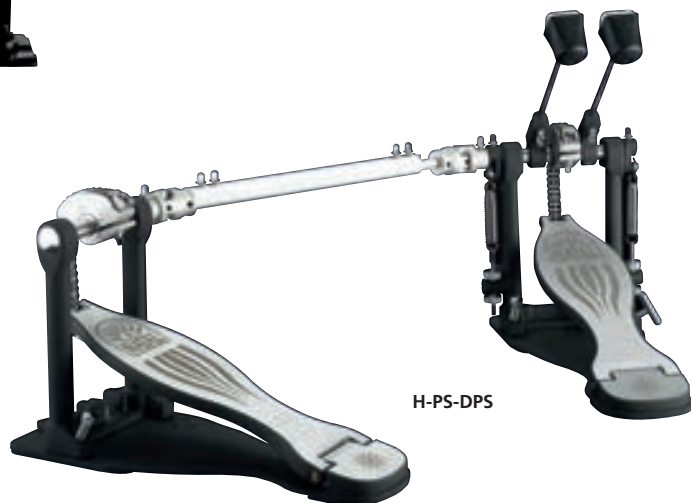

H-ST-DPS

H-PS-DPS